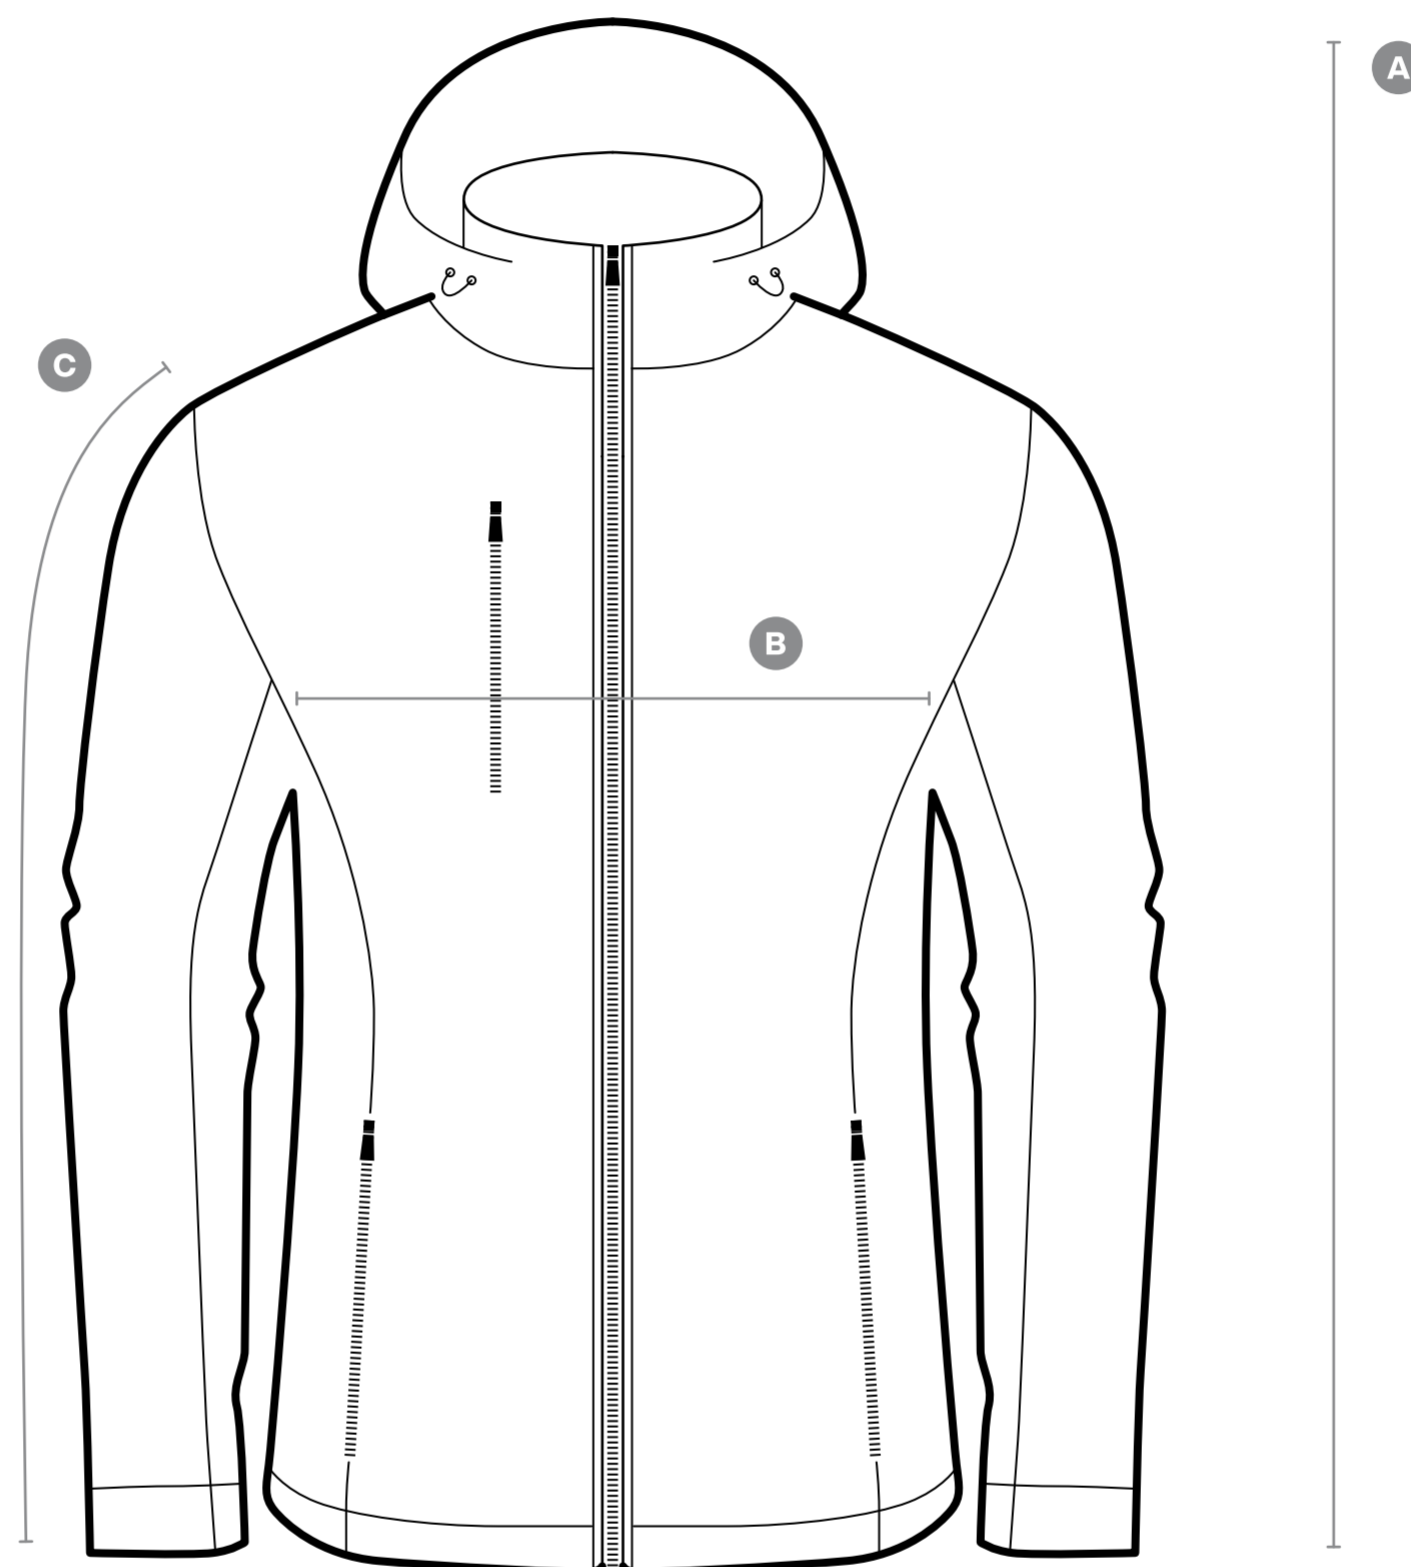

## Essential Softshell Jacket

± 5% Toleranz

	XS	S	M	L	XL	XXL
<b>A</b> Length	65	67	69	71	73	75
<b>B</b> 1/2 Chest width	53	55	57	59	61	63
<b>C</b> Sleeve length	63	65	67	69	71	73

Vår modell bruker størrelse S ved 166 cm høyde og 85 cm brystomkrets.

Modellen vår bruker størrelse M ved 177 cm høyde og 97 cm brystomkrets.